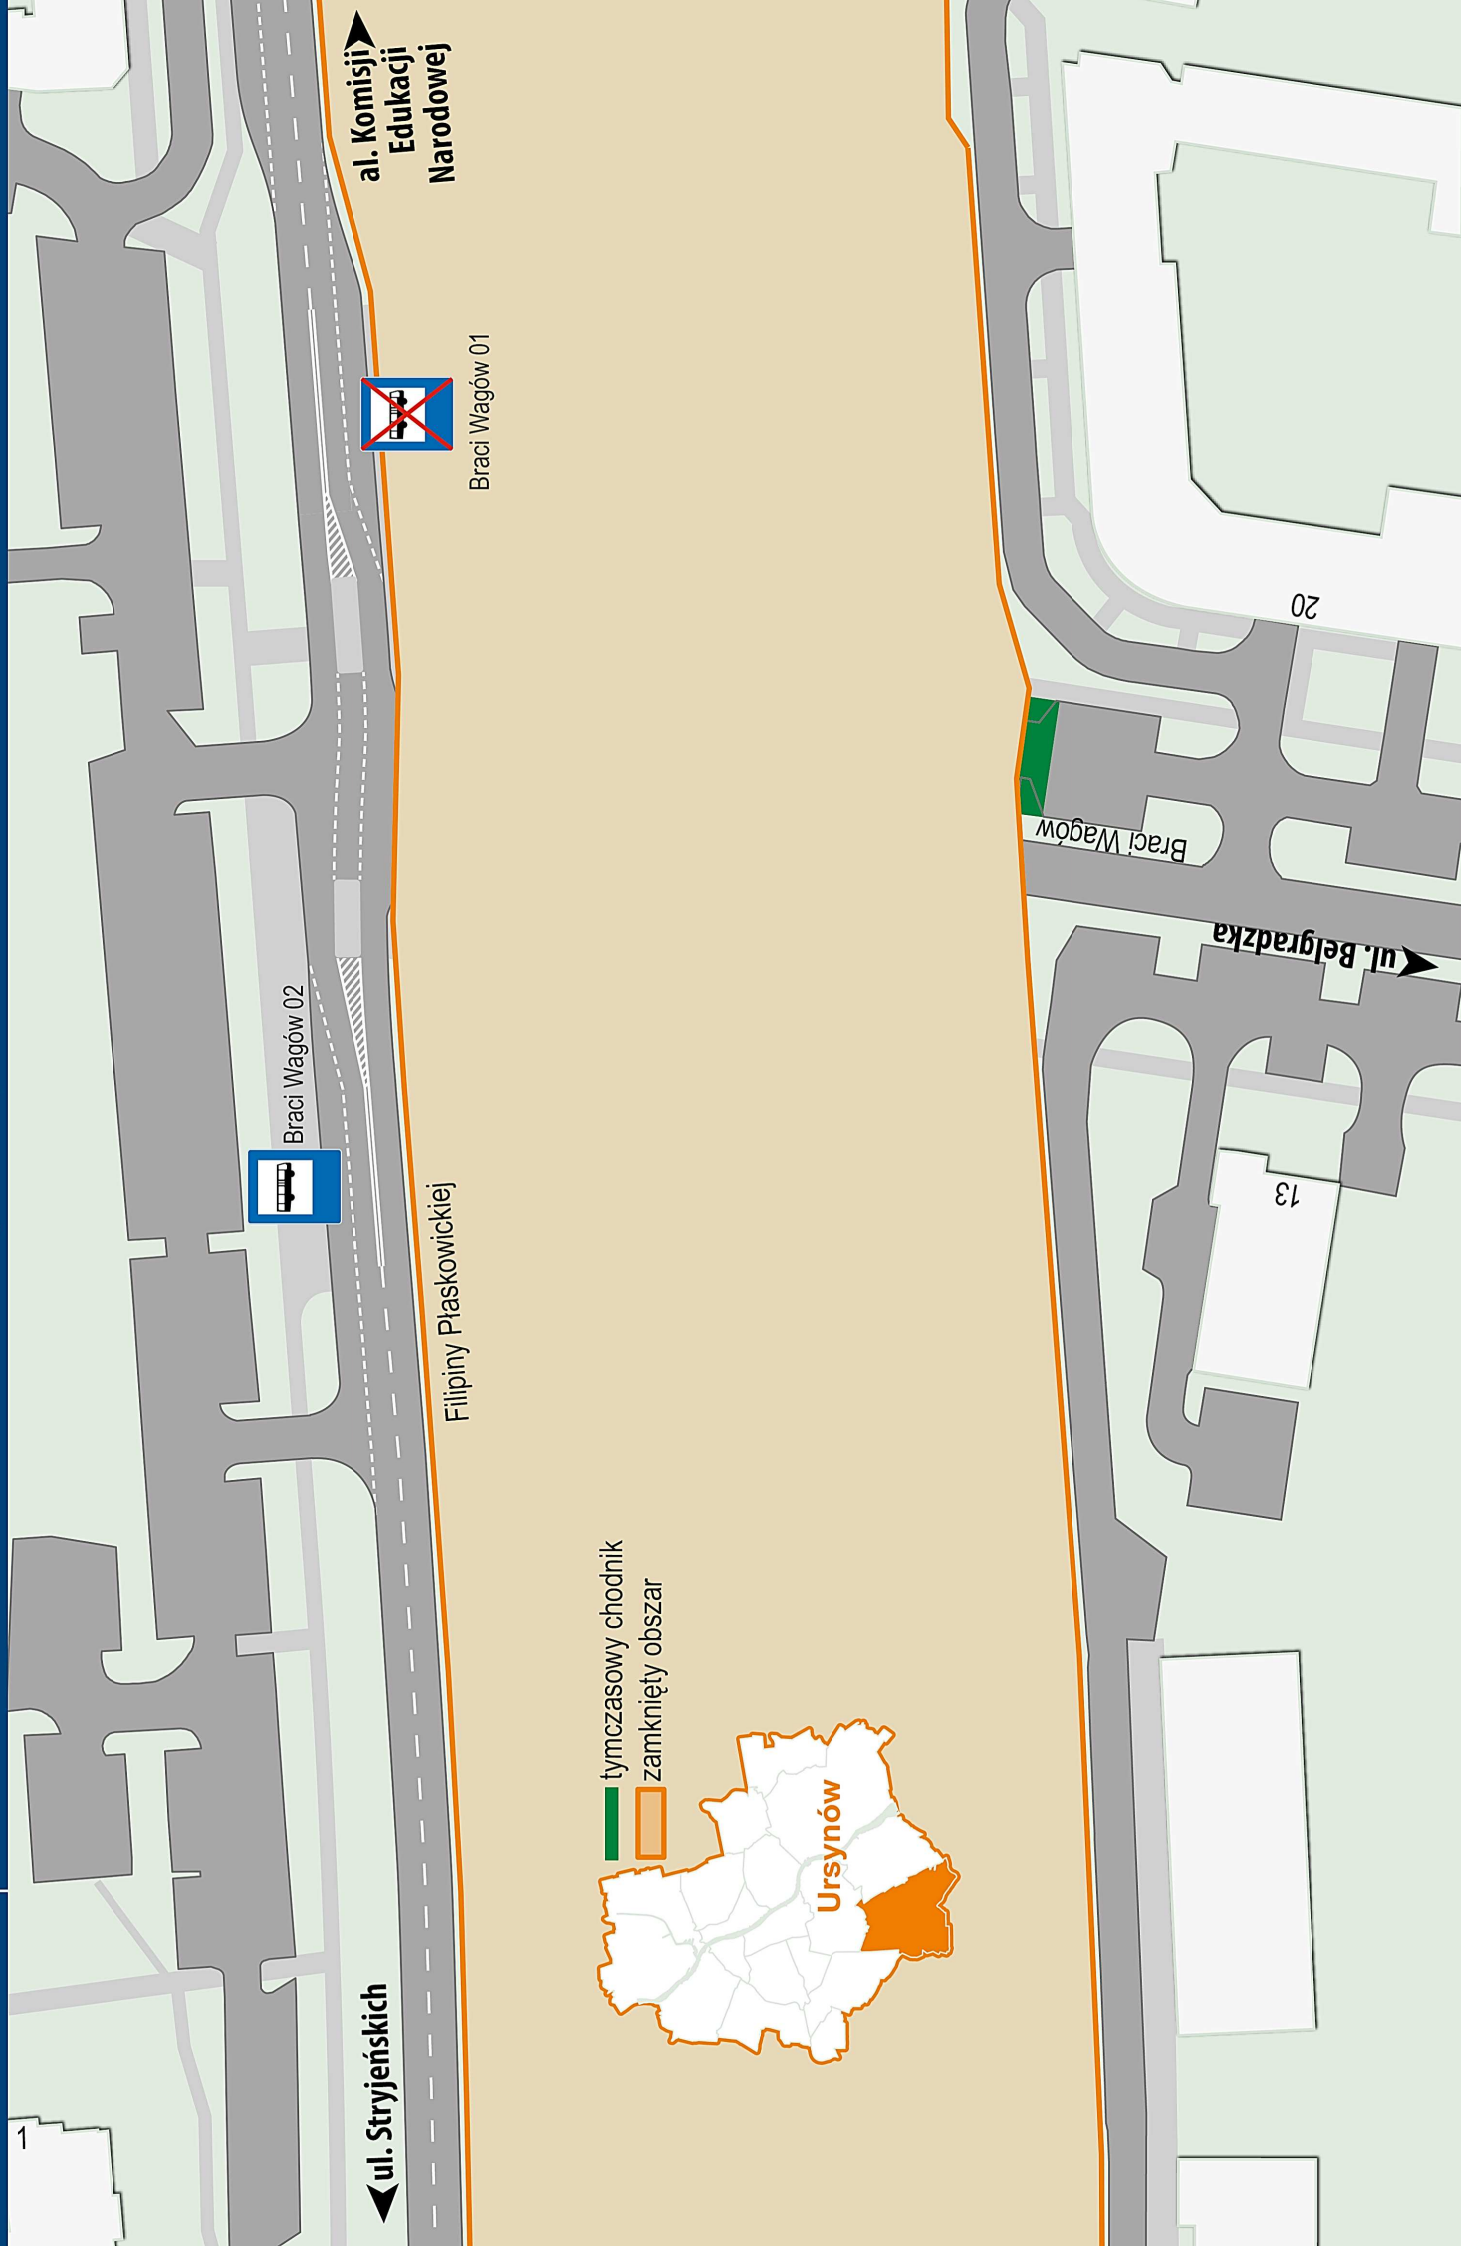

# Południowa Obwodnica Warszawy - ETAP 2

organizacja ruchu

ul. Stryjeńskich

Filipiny Piaskowickiej

Braci Wagów 01

Braci Wagów 02

al. Komisji Edukacji Narodowej

tymczasowy chodnik  
zamknięty obszar

Ursynów

ul. Belgradzka

Braci Wagów

13

20