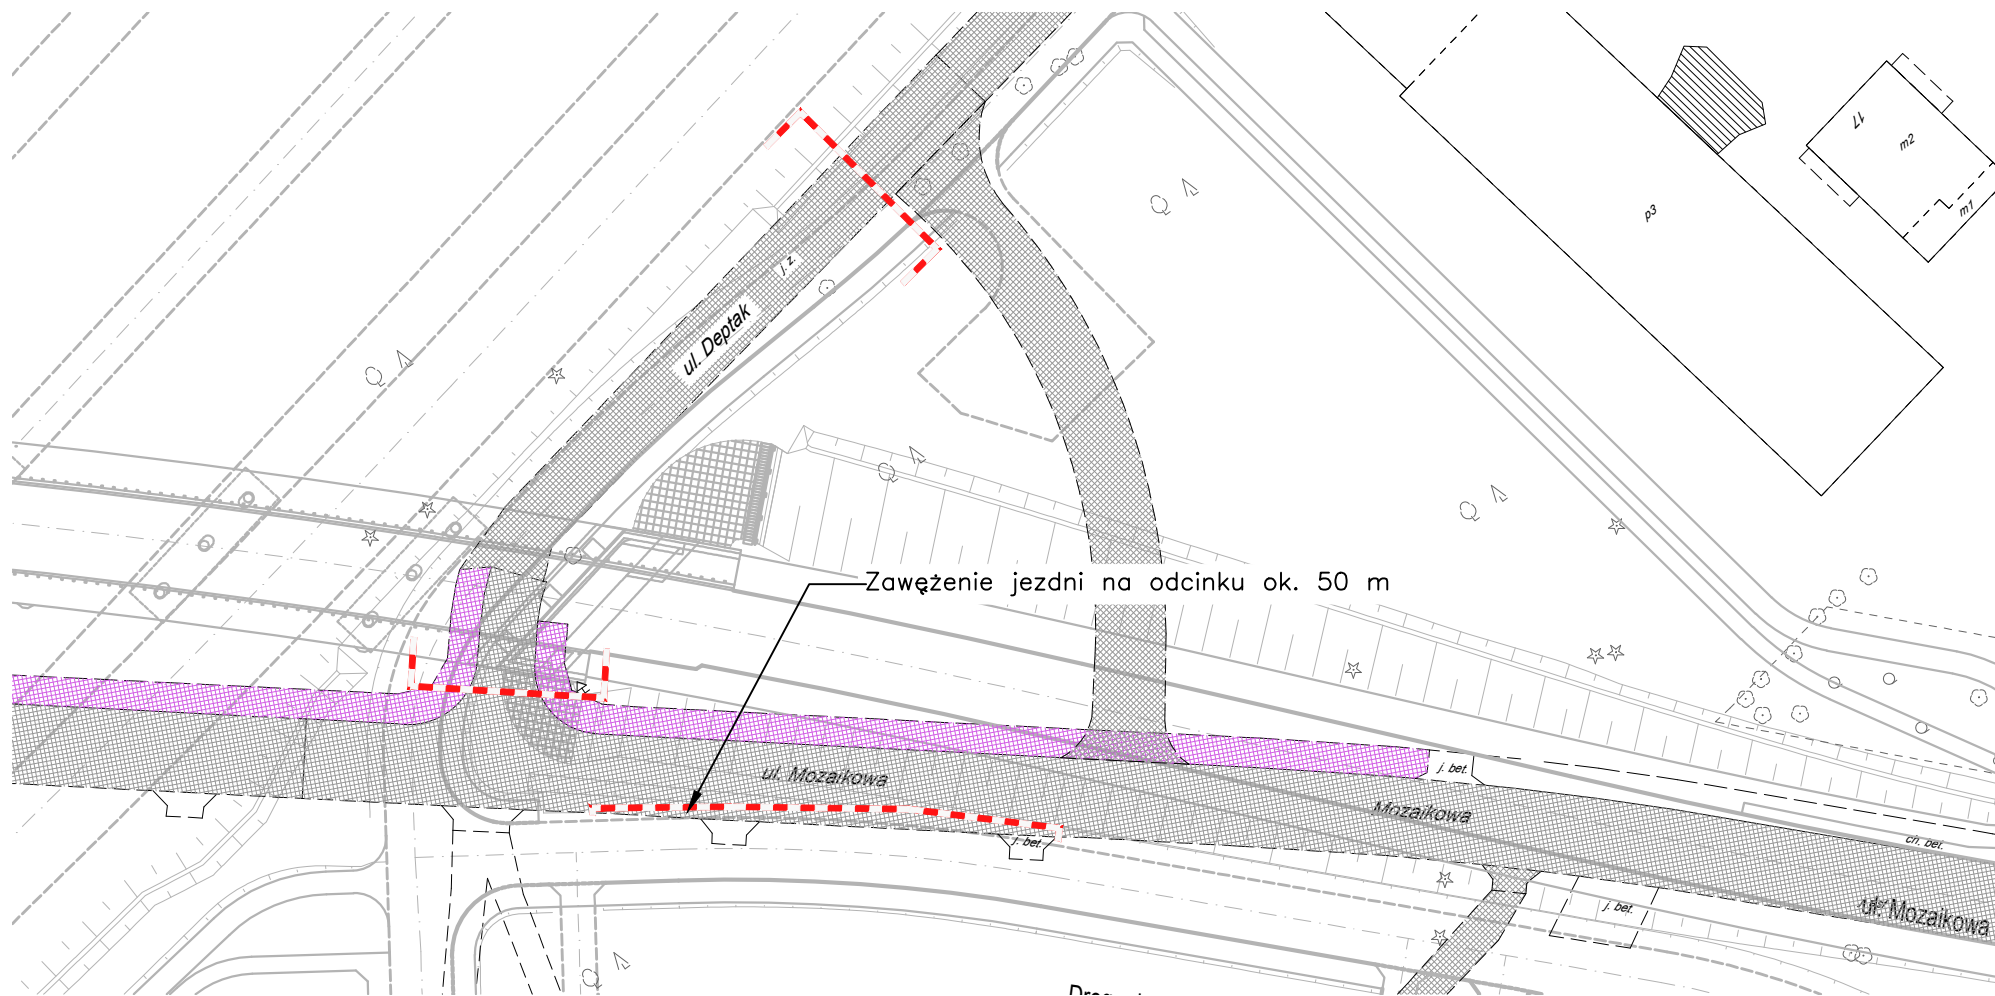

Zmiana organizacji ruchu - zwężenie ul. Mozaikowej

Zawężenie jezdni na odcinku ok. 50 m

drogi istniejące

Istniejący chodnik