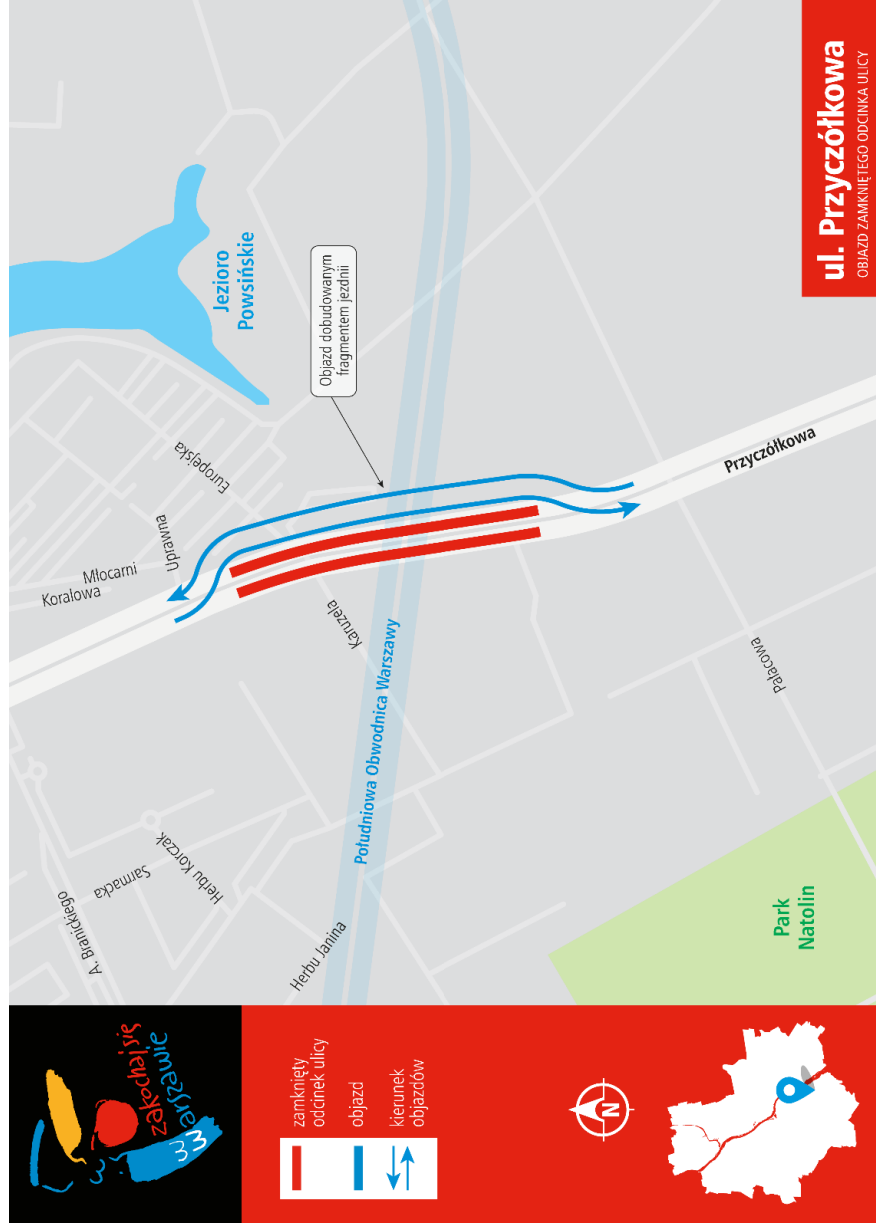

OBJAZD TYMCZASOWY ULICY PRZYCZÓŁKOWEJ

GP MOSTY

Generalna Dyrekcja
Dróg Krajowych i Autostrad

OBJAZD TYMCZASOWY ULICY PRZYCZÓŁKOWEJ

**Generalna Dyrekcja
Dróg Krajowych i Autostrad**

GP MOSTY
 **GÜLERMAK** **PBDiM**

 **egis**

OBJAZD TYMCZASOWY ULICY PRZYCZÓŁKOWEJ

**Generalna Dyrekcja
Dróg Krajowych i Autostrad**

GP MOSTY
 **GÜLERMAK**  **PBDiM**

 **egis**

OBJAZD TYMCZASOWY ULICY PRZYCZÓŁKOWEJ

ul. Przechyłkowa
ORGANIZACJA RUCHU